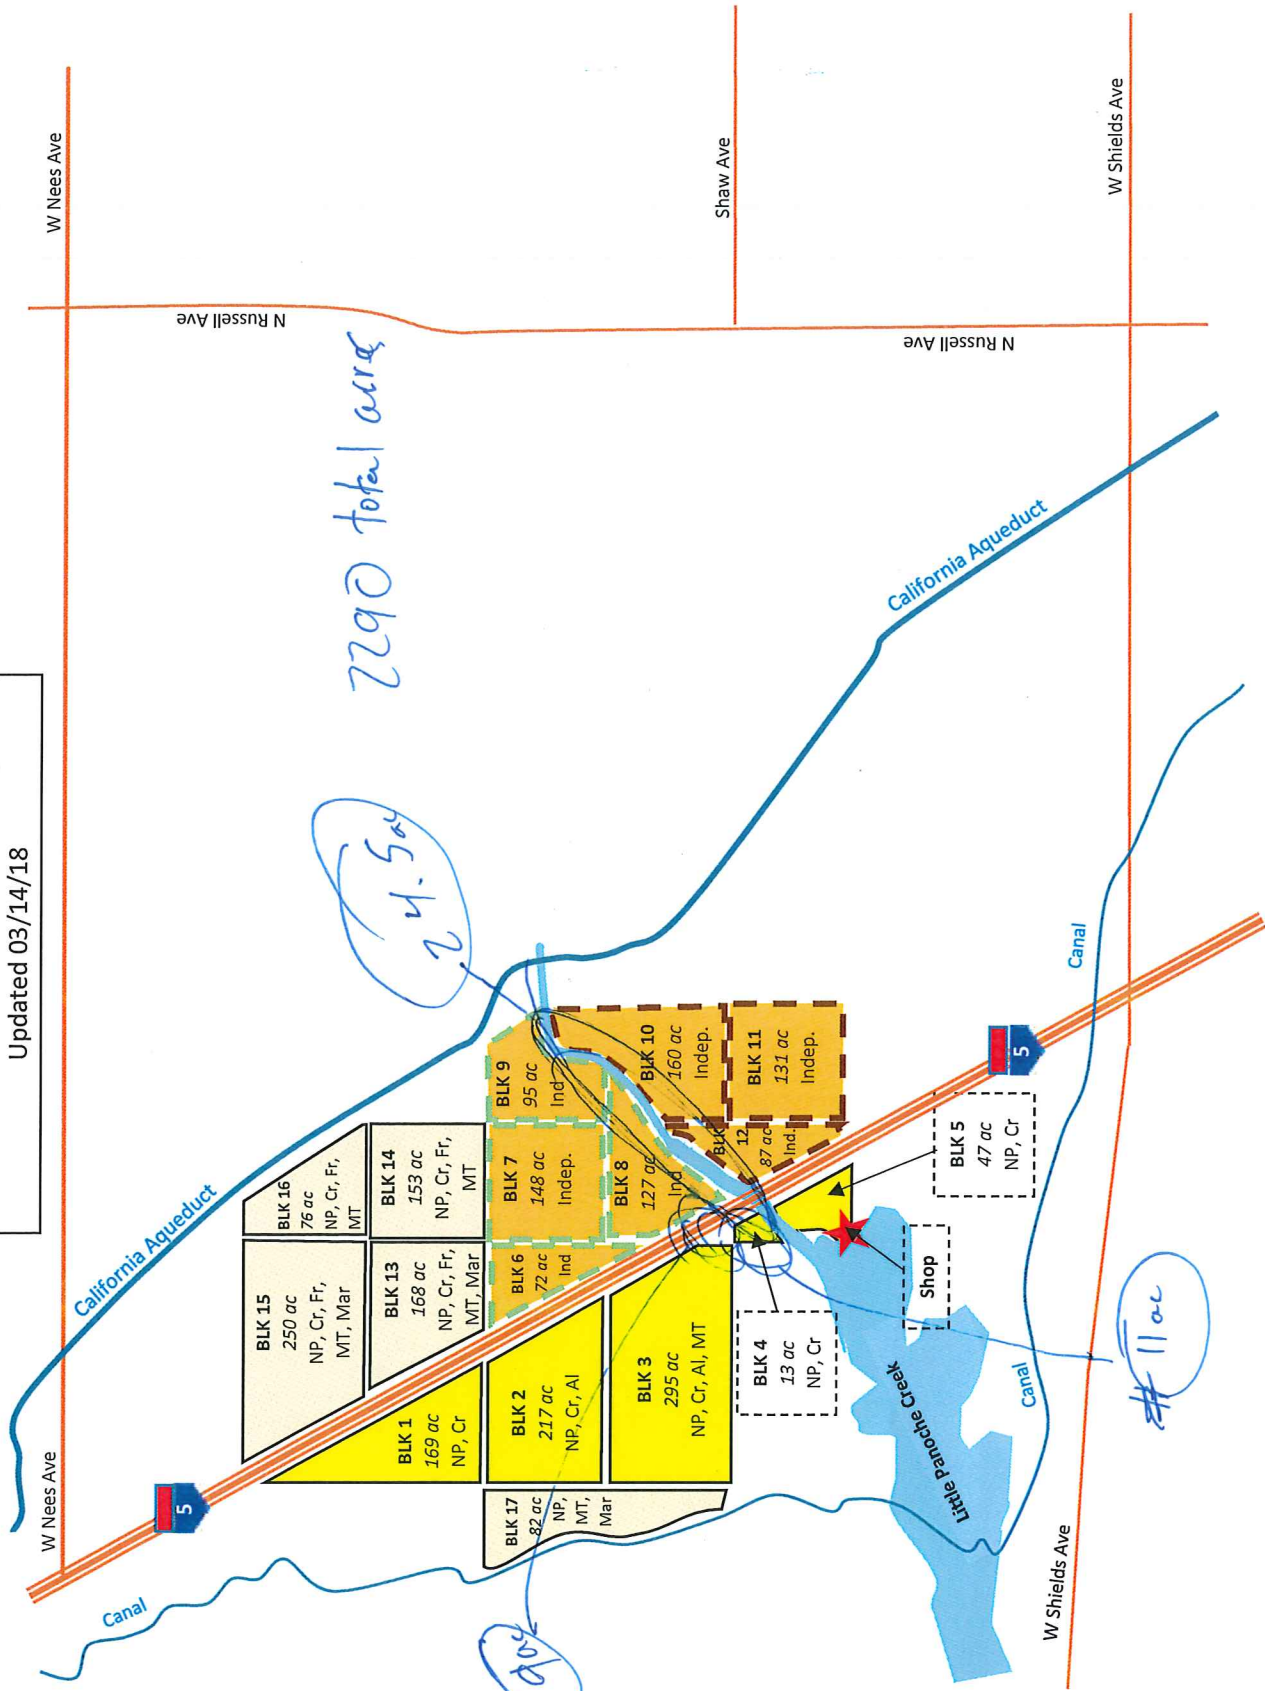

# I-5 Ranches

54146 Little Panoche Road, Firebaugh, Ca

Updated 03/14/18

I5 Ranch 1 Almonds 741 ac	I5 Ranch 2 Almonds 820 ac	I5 Ranch 3 Almonds 729 ac	2017 Plantings	2018 Plantings
---------------------------------	---------------------------------	---------------------------------	----------------	----------------