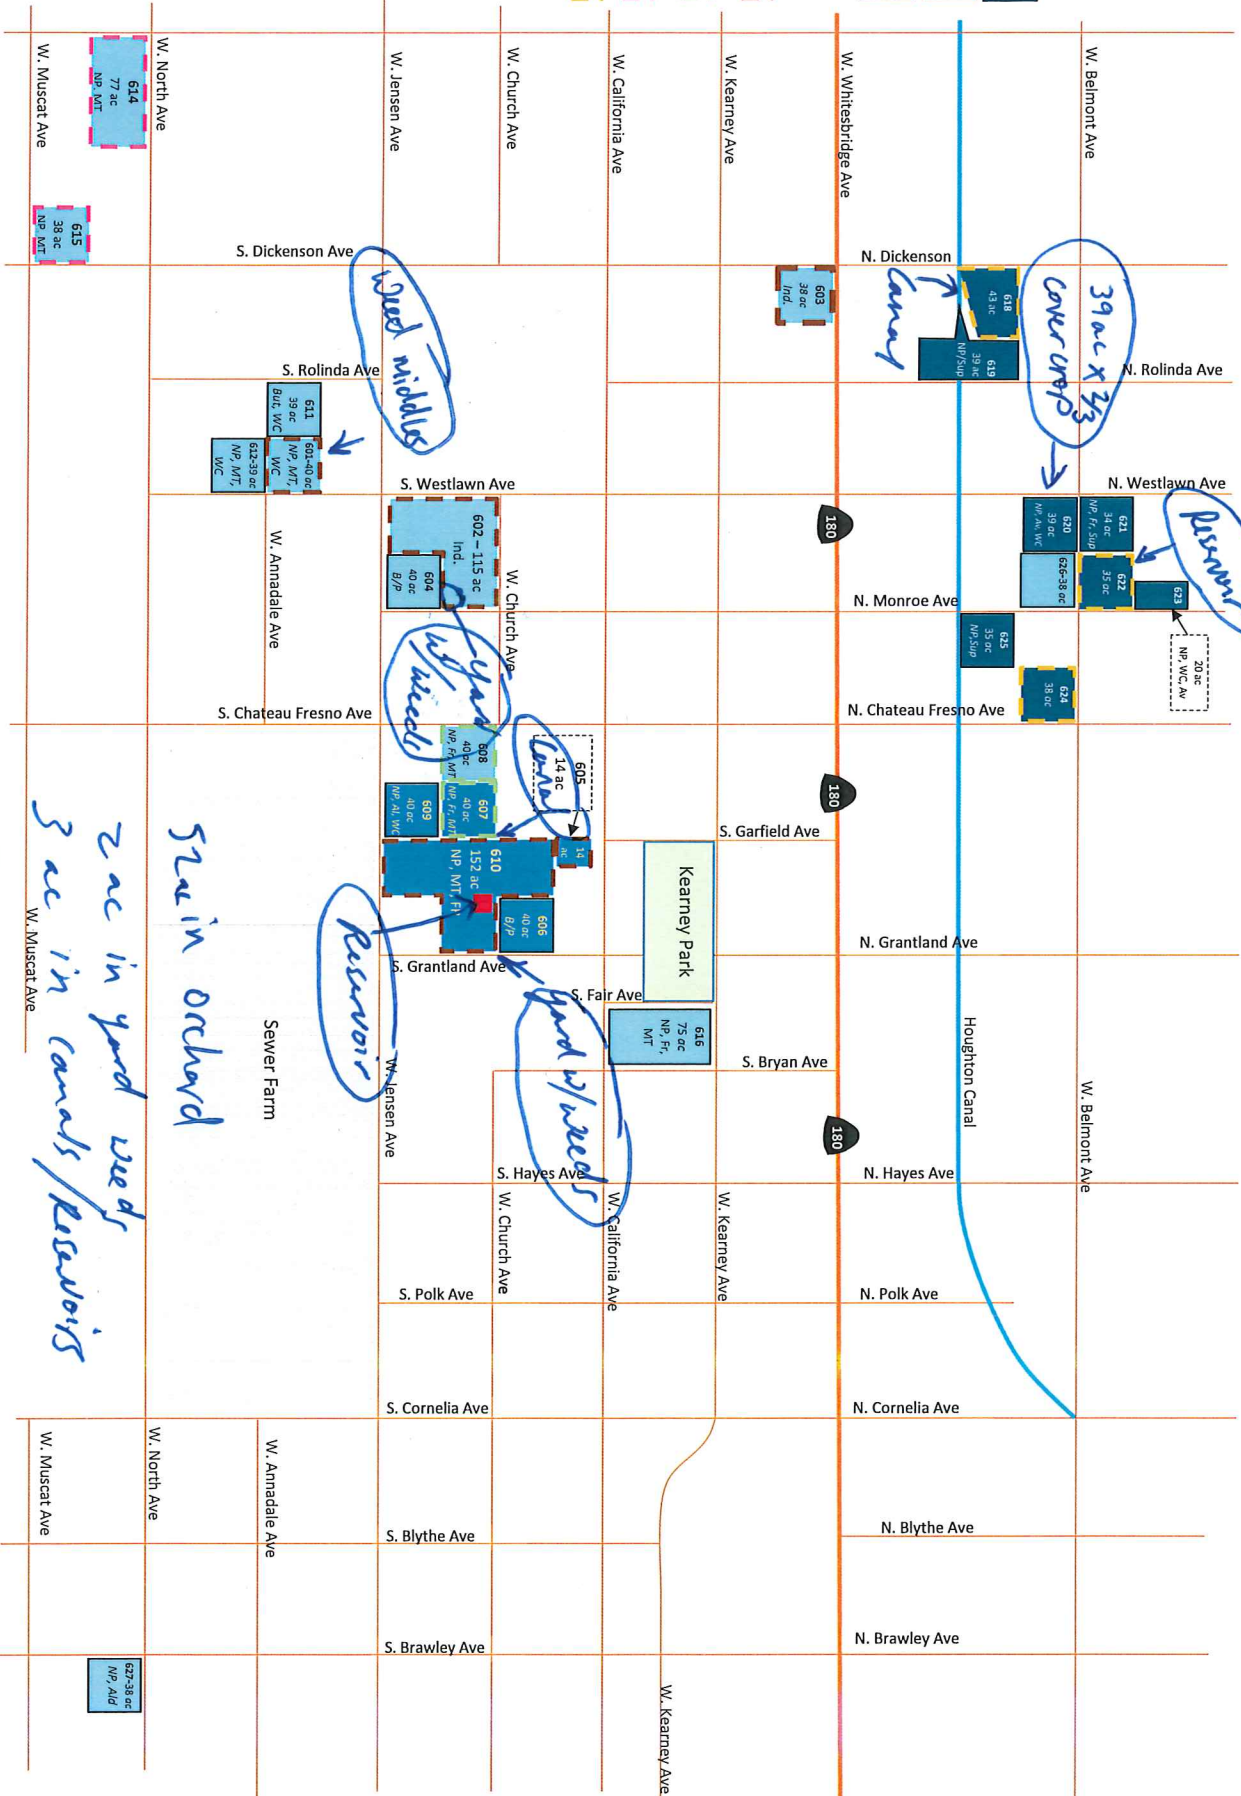

**Fresno Ranches**  
Updated 1/12/23

- FT Almonds 283 ac
- CL Almonds 286 ac
- GU Almonds 579 ac
- =reservoir
- 2017 Plantings
- 2018 Plantings
- 2020 Plantings
- 2022 Plantings

57 ac Habitat

1148 total acres Almonds

52 ac in orchard  
3 ac in canals/reservoirs

Reservoir

Good middle

Good w/ access

39 ac x 1/3 cover crop

Reservoir

614 77 ac NP MT

615 38 ac NP MT

611 39 ac Bus W/C  
612-39 ac NP MT W/C  
613 40 ac NP MT W/C

602-115 ac Ind. B/P  
604 40 ac B/P

608 40 ac NP Fr, MT  
609 40 ac NP Fr, MT  
610 152 ac NP MT, Fr

605 40 ac B/P

616 75 ac NP Fr, MT

603 38 ac Ind.

618 43 ac NP/Sid  
619 39 ac NP/Sid

621 34 ac NP Fr, Sid  
622 35 ac NP, Al, W/C  
623 20 ac NP, W/C, Al

624 38 ac NP/Sid

625 35 ac NP/Sid

627-38 ac NP Al