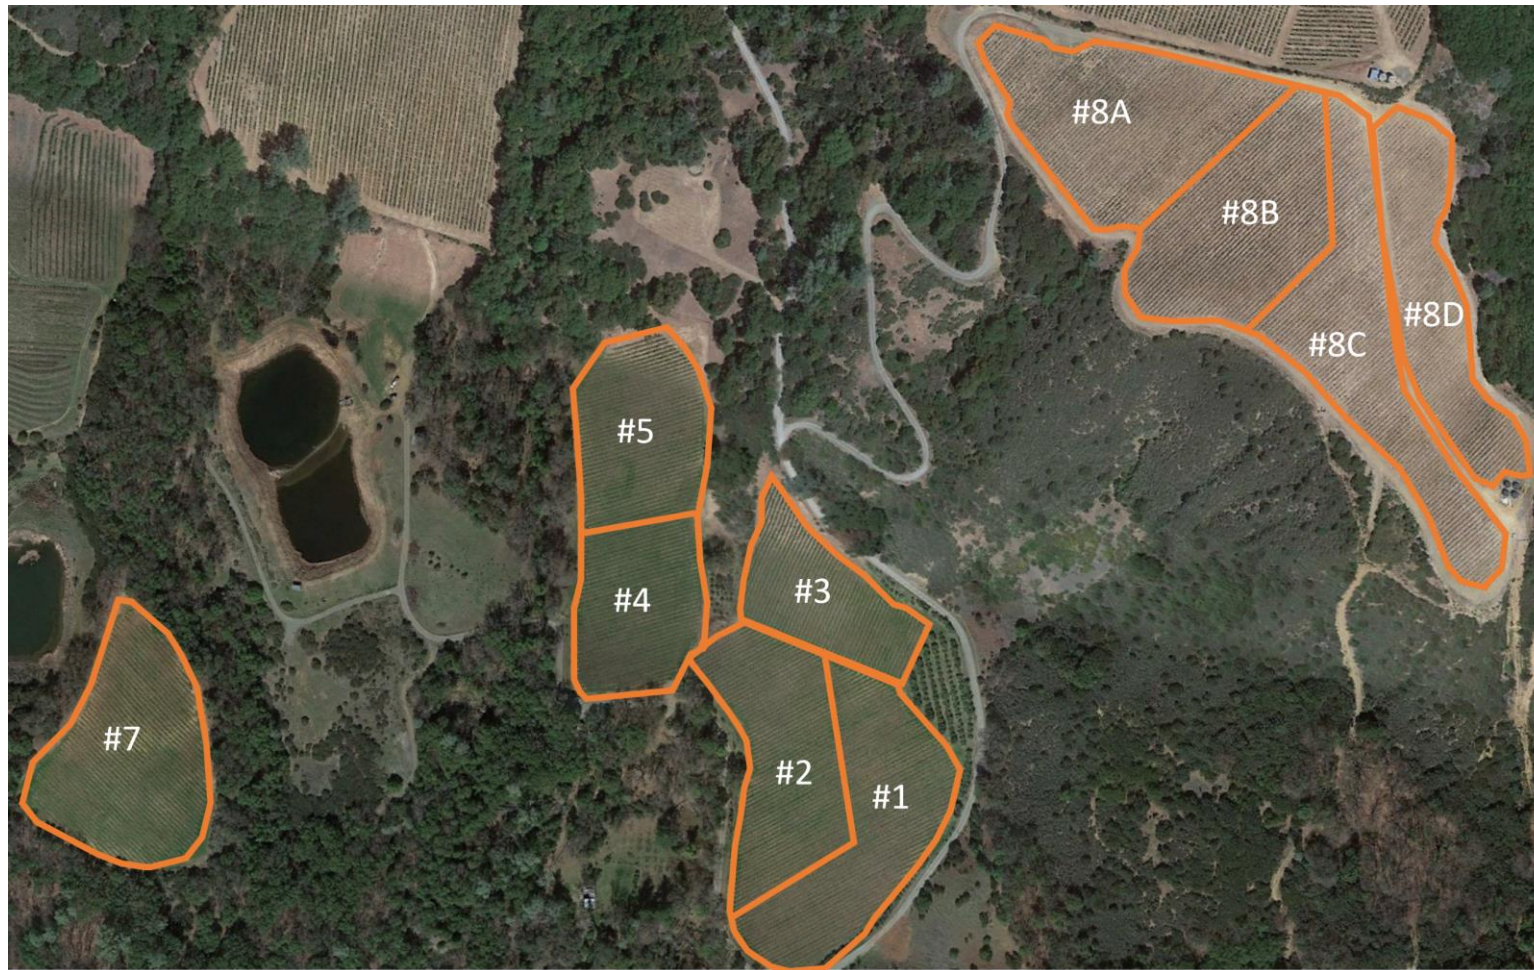

Archimedes
 33344 Pine Mountain Road
 Cloverdale, Ca 95425

Block	Variety	Clone	Rootstock	Trellis	Planted	Spacing	#vines	Rows	Acres	Notes
1	Cab Sauv	7	101-14	VSP	2005	8x5	3485	58	3.2	
2	Cab Sauv	337	110R	VSP	2005	8x5	1852	54	1.7	
3	Cab Sauv	337	110R	VSP	2005	8x5	1634	50	1.5	
4	Cab Sauv	7	101-174	VSP	2005	8x5	1585	43	1.7	
5	Cab Sauv	4	3309	VSP	2005	8x5	1852	40	1.7	
7	Malbec	596	101-14	VSP	2005	8x5	2614	51	2.4	
8A	Cab Sauv	29	Schwartzman	VSP	2020	7x4	2492	65	1.6	
8B	Cab Sauv	29	Schwartzman	VSP	2020	7x4	3677	44	2.36	
8C	Cab Sauv	412	1103P	VSP	2020	7x4	3487	136	2.24	
8D	Cab Sauv	412	1103P	VSP	2020	7x4	2411	99	1.55	