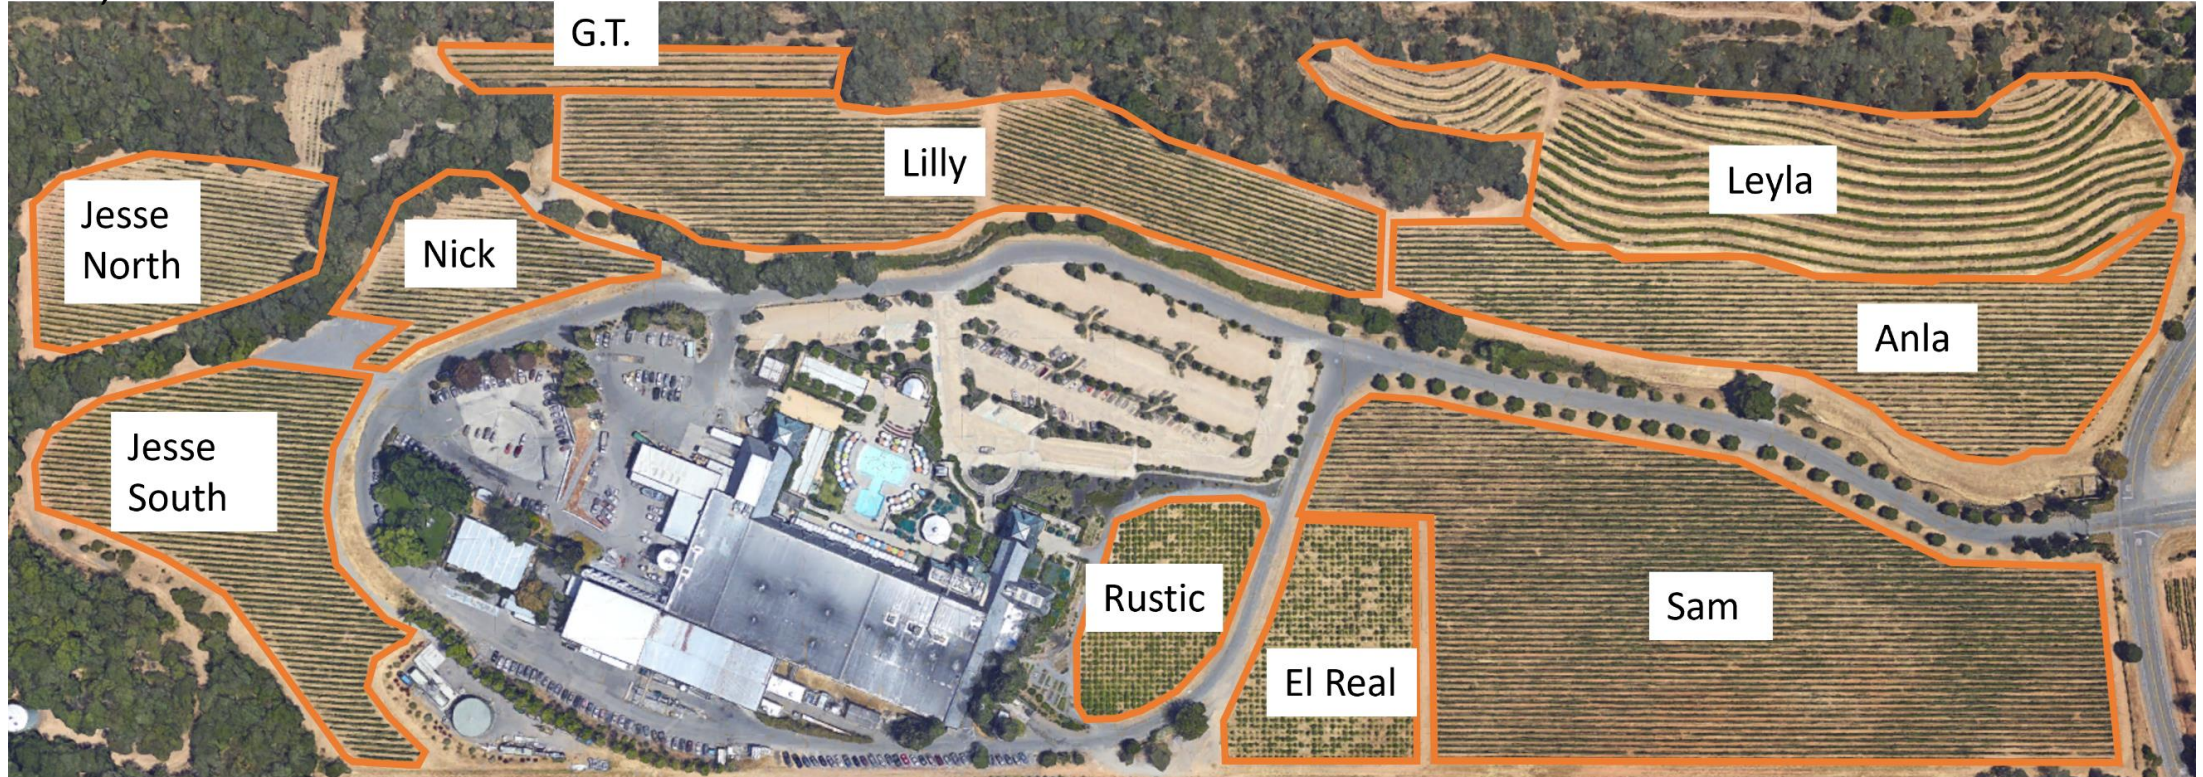

Francis Coppola Winery
 300 Via Archimedes
 Geyserville, Ca 95441

Block	Variety	Clone	Rootstock	Trellis	Planted	Spacing	#vines	Rows	Acres	Notes
Nick	Cab Franc	1	5C	VSP	1990	8x5	723	31	0.66	Los Gatos Josephine Complex
Sam	Cab Sauv	8	5C	VSP	1990	8x5	8122	58	7.46	Los Gatos Josephine Complex
Anla	Cab Sauv	8	5C	VSP	1990	8x5	3675	39	3.37	Los Gatos Josephine Complex
Lily	Cab Sauv	8	5C	VSP	1998	8x5	3582	44	3.29	Los Gatos Josephine Complex
G.T.	Cab Sauv	8	5C	VSP	1991	8x5	479	5	0.44	Suther Loam
Leyla	Cab Sauv	8	5C	T-Trellis	1990	10x5	2070	28	2.38	Los Gatos Josephine Complex
Jesse North	Merlot	8	5C	VSP	1990	8x5	1679	42	1.55	Suther Loam
Jesse South	Negro Amaro	2.1	110R/1616C	VSP	2017	7x4	3077	85	1.98	Los Gatos Josephine Complex
Rustic	Zin		5C	Head	1990	8x8	570	29	0.84	Los Gatos Josephine Complex
El Real	Zin		5C	Head	1991	8x8	913	38	1.34	Los Gatos Josephine Complex