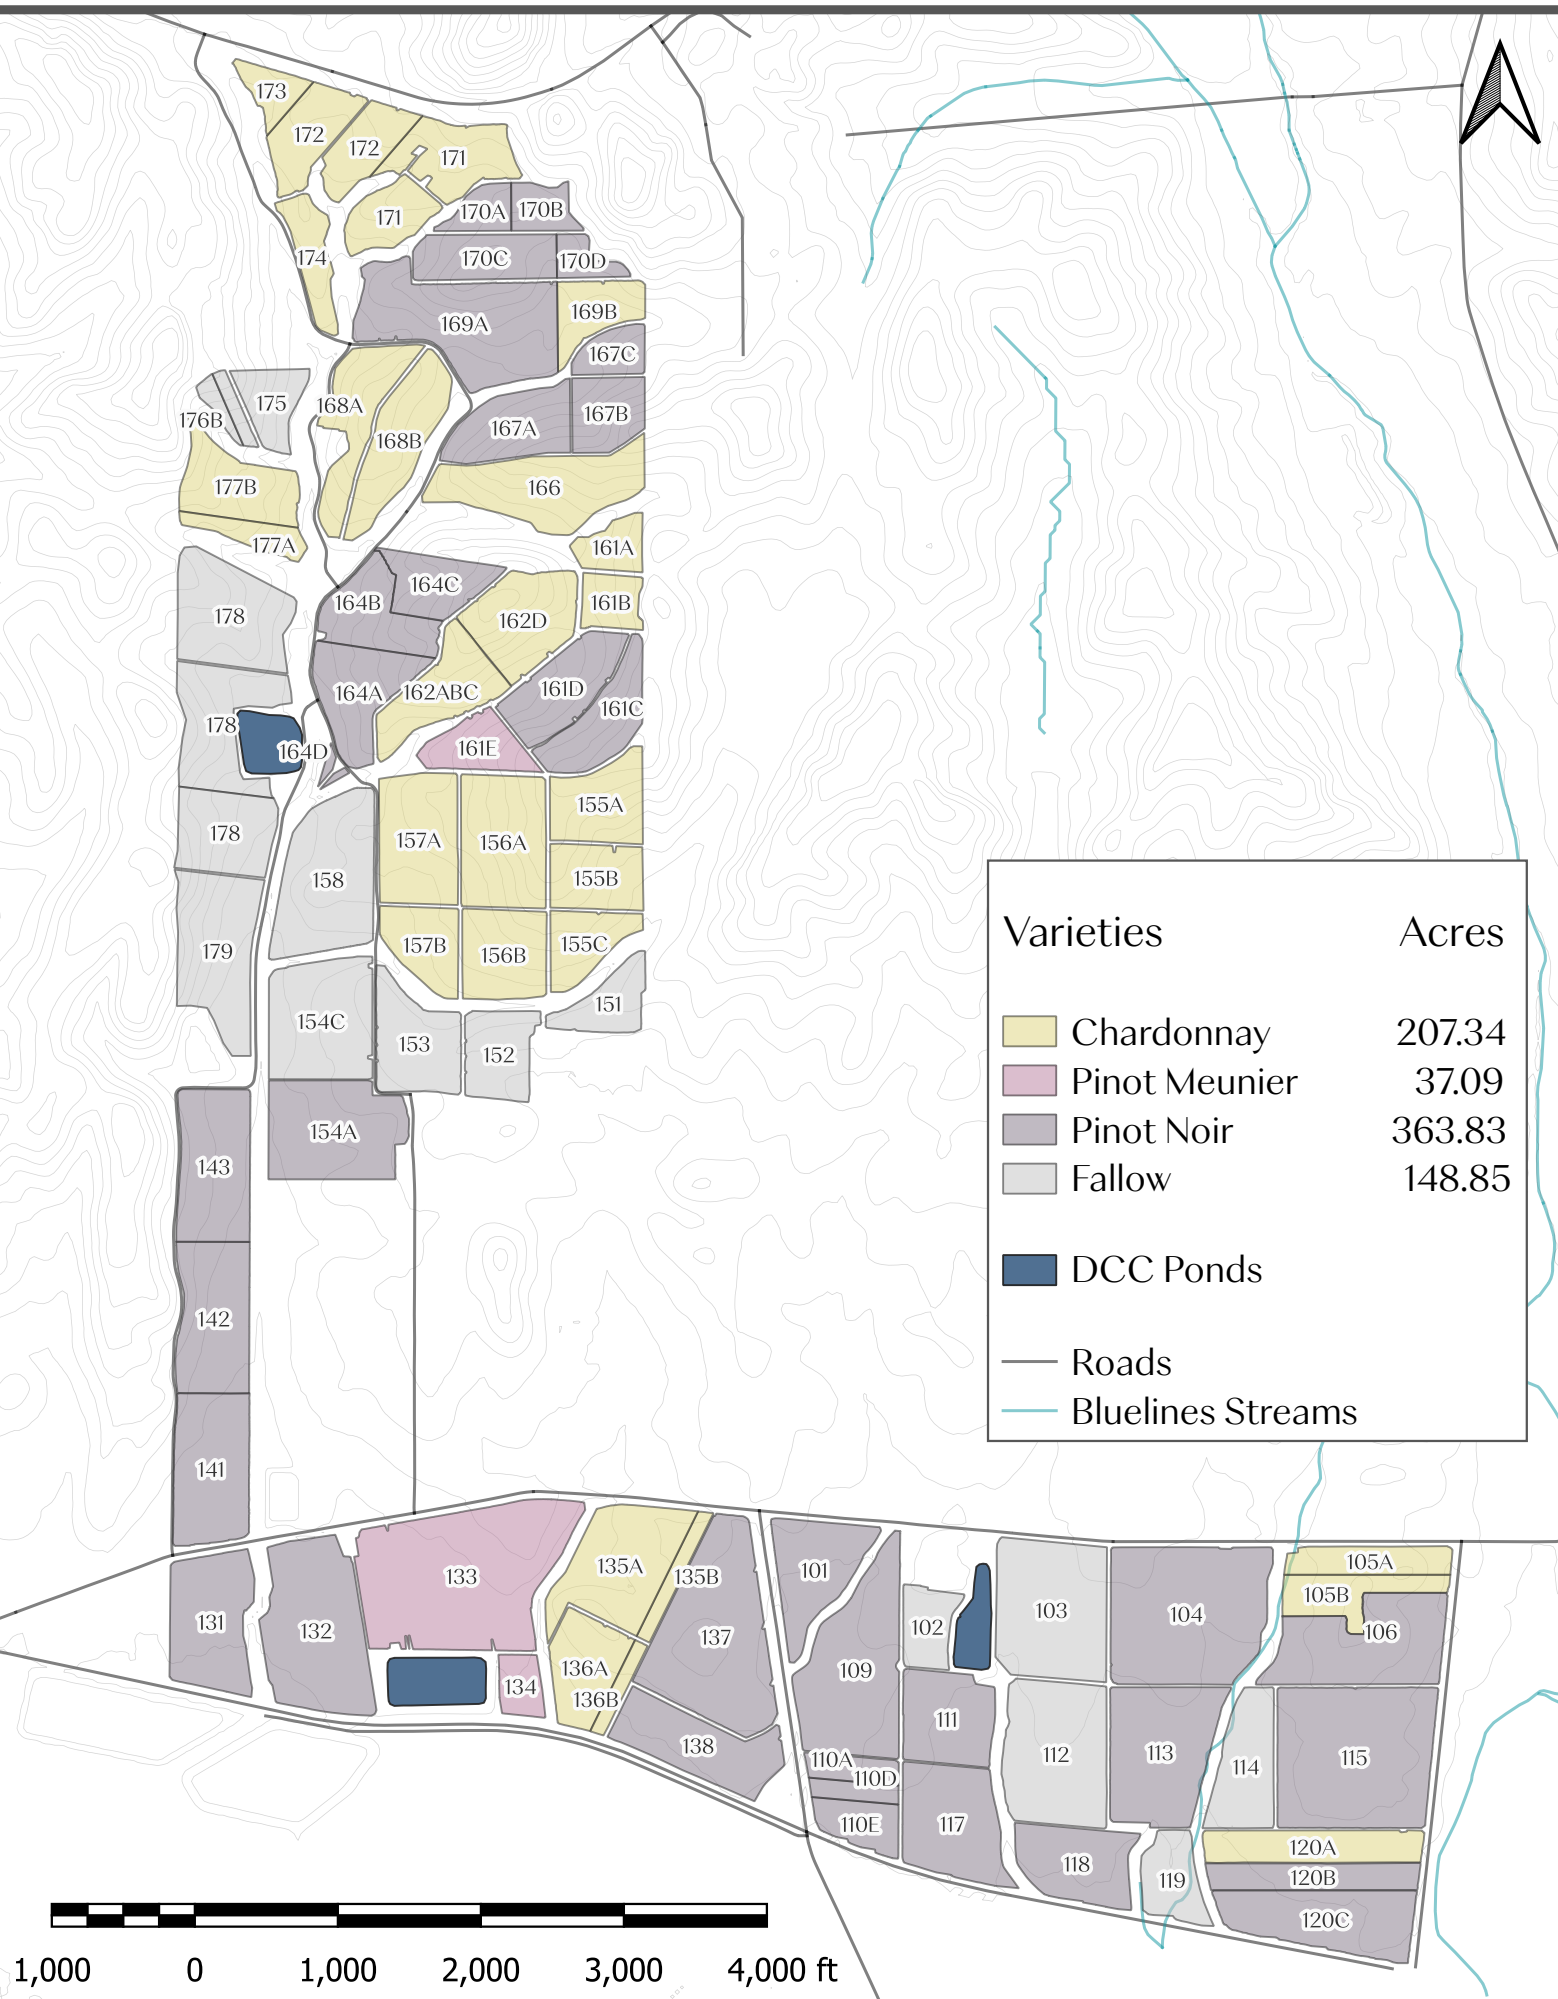

CHANDON

1999
UN MONDE
DE
POSSIBILITES

DCC CARNEROS

26885 Ramal Rd, Sonoma CA 95476

DIST	APPELLATION	VARIETY	BLOCK	CLON	ROOTSTOCK	YEAR	SPACING	ACRES
3	Los Carneros Sonoma	CH	156	4	1103P	2024	6 x 3.5	12.40
3	Los Carneros Sonoma	CH	156	4	1103P	2024	6 x 3.5	8.30
3	Los Carneros Sonoma	CH	157	4	1103P	2024	6 x 3.5	11.30
3	Los Carneros Sonoma	CH	157	4	1103P	2024	6 x 3.5	6.00
3	Los Carneros Sonoma	CH	166	96	1103P	2022	6 x 3.5	13.50
3	Los Carneros Sonoma	CH	171	4	140R	2014	8 x 4	13.17
3	Los Carneros Sonoma	CH	172	17	140R	2014	8 x 4	11.95
3	Los Carneros Sonoma	CH	173	70	140R	2014	8 x 4	2.89
3	Los Carneros Sonoma	CH	174	70	140R	2014	8 x 4	4.64
4	Los Carneros Napa	CH	105A	809	3309C	2008	8 x 5	5.15
4	Los Carneros Napa	CH	105B	809/124	3309C	2008	8 x 5	5.80
4	Los Carneros Napa	CH	120A	809	1103P	1997	8 x 6	7.88
3	Los Carneros Sonoma	CH	135A	MIXED	MIXED	2008	8 x 5	13.28
3	Los Carneros Sonoma	CH	135B	809	1103P	2008	8 x 5	2.30
3	Los Carneros Sonoma	CH	136A	MIXED	MIXED	2008	8 x 5	7.45
3	Los Carneros Sonoma	CH	136B	809	1103P	2008	8 x 5	1.57
3	Los Carneros Sonoma	CH	155A	4	1103P	2023	6 x 3.5	7.80
3	Los Carneros Sonoma	CH	155B	4	1103P	2023	6 x 3.5	6.59
3	Los Carneros Sonoma	CH	155C	4	1103P	2023	6 x 3.5	5.32
3	Los Carneros Sonoma	CH	161A	4	1103P	2024	6 x 3.5	3.35
3	Los Carneros Sonoma	CH	161B	4	1103P	2024	6 x 3.5	3.46
3	Los Carneros Sonoma	CH	162A	4	1103P	2014	8 x 4	2.33
3	Los Carneros Sonoma	CH	162B	5	1103P	2014	8 x 4	2.35
3	Los Carneros Sonoma	CH	162C	4	1103P	2014	8 x 4	3.74
3	Los Carneros Sonoma	CH	162D	17	1103P	2014	8 x 4	9.95
3	Los Carneros Sonoma	CH	168A	4	1103P	2022	6 x 3.5	8.49
3	Los Carneros Sonoma	CH	168B	4	1103-P/110R	2022	6 x 3.5	9.58
3	Los Carneros Sonoma	CH	169B	70	140R	2014	8 x 4	5.31
3	Los Carneros Sonoma	CH	177A	4	SO4	2014	8 x 4	3.13
3	Los Carneros Sonoma	CH	177B	4	101-14	2014	8 x 4	8.36
Chardonnay								207.34
3	Los Carneros Sonoma	PM	133	UCD 1	1103P	2008	8 x 5	29.10
3	Los Carneros Sonoma	PM	134	UCD 1	MIXED	2008	8 x 5	2.81
3	Los Carneros Sonoma	PM	161	864	1103P	2023	6 x 3.5	5.18
Pinot Meunier								37.09
3	Los Carneros Sonoma	PN	101	32	1103P	1997	8 x 6	9.16
4	Los Carneros Napa	PN	104	23	1103P	2001	8 x 5	23.19
4	Los Carneros Napa	PN	106	667	110 R	2001	8 x 5	14.67
3	Los Carneros Sonoma	PN	109	32	MIXED	1997	8 x 6	18.04
3	Los Carneros Sonoma	PN	118	777	101-14	2003	8 x 5	8.93
3	Los Carneros Sonoma	PN	131	MH	1103P	2005	8 x 5	11.74
3	Los Carneros Sonoma	PN	137	123.1	1103P	2019	6 x 3.5	21.47
3	Los Carneros Sonoma	PN	142	538	1103P	2005	8 x 5	12.03
3	Los Carneros Sonoma	PN	161	123/87	1103P	2023	6 x 3.5	7.38
3	Los Carneros Sonoma	PN	161	123/87	1103P	2023	6 x 3.5	8.38
3	Los Carneros Sonoma	PN	110A	115	MIXED	2003	7 x 4	2.57
3	Los Carneros Sonoma	PN	110D	828	MIXED	2003	7 x 4	1.89
3	Los Carneros Sonoma	PN	110E	667	MIXED	2003	7 x 4	4.11
3	Los Carneros Sonoma	PN	111A	777	420A	2003	8 x 5	4.48
3	Los Carneros Sonoma	PN	111B	777	101-14	2003	8 x 5	4.51
4	Los Carneros Napa	PN	113A	23	101-14	2004	8 x 5	6.22
4	Los Carneros Napa	PN	113B	4	101-14	2004	8 x 5	9.09
4	Los Carneros Napa	PN	115A	4	101-14	2004	8 x 5	12.31
4	Los Carneros Napa	PN	115B	4	101-14	2004	8 x 5	11.97
3	Los Carneros Sonoma	PN	117A	828	101-14	2003	7 x 4	2.95
3	Los Carneros Sonoma	PN	117B	667	3309/101-14	2003	7 x 4	3.56
3	Los Carneros Sonoma	PN	117E	MIXED	101-14	2003	7 x 4	5.37
4	Los Carneros Napa	PN	120B	538	3309	1997	8 x 6	6.32
4	Los Carneros Napa	PN	120C	538	5C	1997	8 x 6	12.16
3	Los Carneros Sonoma	PN	132A	M&H	1103P	2005	8 x 5	1.83
3	Los Carneros Sonoma	PN	132C	777	1103P	2005	8 x 5	9.89
3	Los Carneros Sonoma	PN	132E	MIXED	1103P	2005	8 x 5	6.20
3	Los Carneros Sonoma	PN	138A	743	110R	2019	6 x 3.5	5.56
3	Los Carneros Sonoma	PN	138B	743	1103P	2019	6 x 3.5	4.90
3	Los Carneros Sonoma	PN	141A	MIXED	1103P	2005	8 x 5	6.55
3	Los Carneros Sonoma	PN	141C	MIXED	1103P	2005	8 x 5	5.96
3	Los Carneros Sonoma	PN	143A	538	1103P	2005	8 x 5	3.05
3	Los Carneros Sonoma	PN	143C	667	1103P	2005	8 x 5	9.11
3	Los Carneros Sonoma	PN	154A	Pommard/777	3309/101-14	2000	8 x 5	13.64
3	Los Carneros Sonoma	PN	164A	FSP123.1	1103P	2018	6 x 3.5	8.98
3	Los Carneros Sonoma	PN	164B	FSP123.1	110R	2018	6 x 3.5	7.81
3	Los Carneros Sonoma	PN	164C	743	1103P	2018	6 x 3.5	6.10
3	Los Carneros Sonoma	PN	164D	87.1	1103P	2018	7 x 3.5	0.48
3	Los Carneros Sonoma	PN	167A	FSP123.1	1103P	2020	6 x 3.5	8.15
3	Los Carneros Sonoma	PN	167B	109	1103P	2020	7 x 4	5.62
3	Los Carneros Sonoma	PN	167C	109	1103P	2020	7 x 4	3.12
3	Los Carneros Sonoma	PN	169A	386	110R	2014	8 x 4	19.23
3	Los Carneros Sonoma	PN	170A	743	1103P	2020	6 x 3.5	2.81
3	Los Carneros Sonoma	PN	170B	743	110R	2020	6 x 3.5	3.27
3	Los Carneros Sonoma	PN	170C	743	1103P	2020	6 x 3.5	6.90
3	Los Carneros Sonoma	PN	170D	123	1103P	2020	6 x 3.5	2.22
Pinot Noir								363.86
FALLOW								148.85
Grand Total								757.13