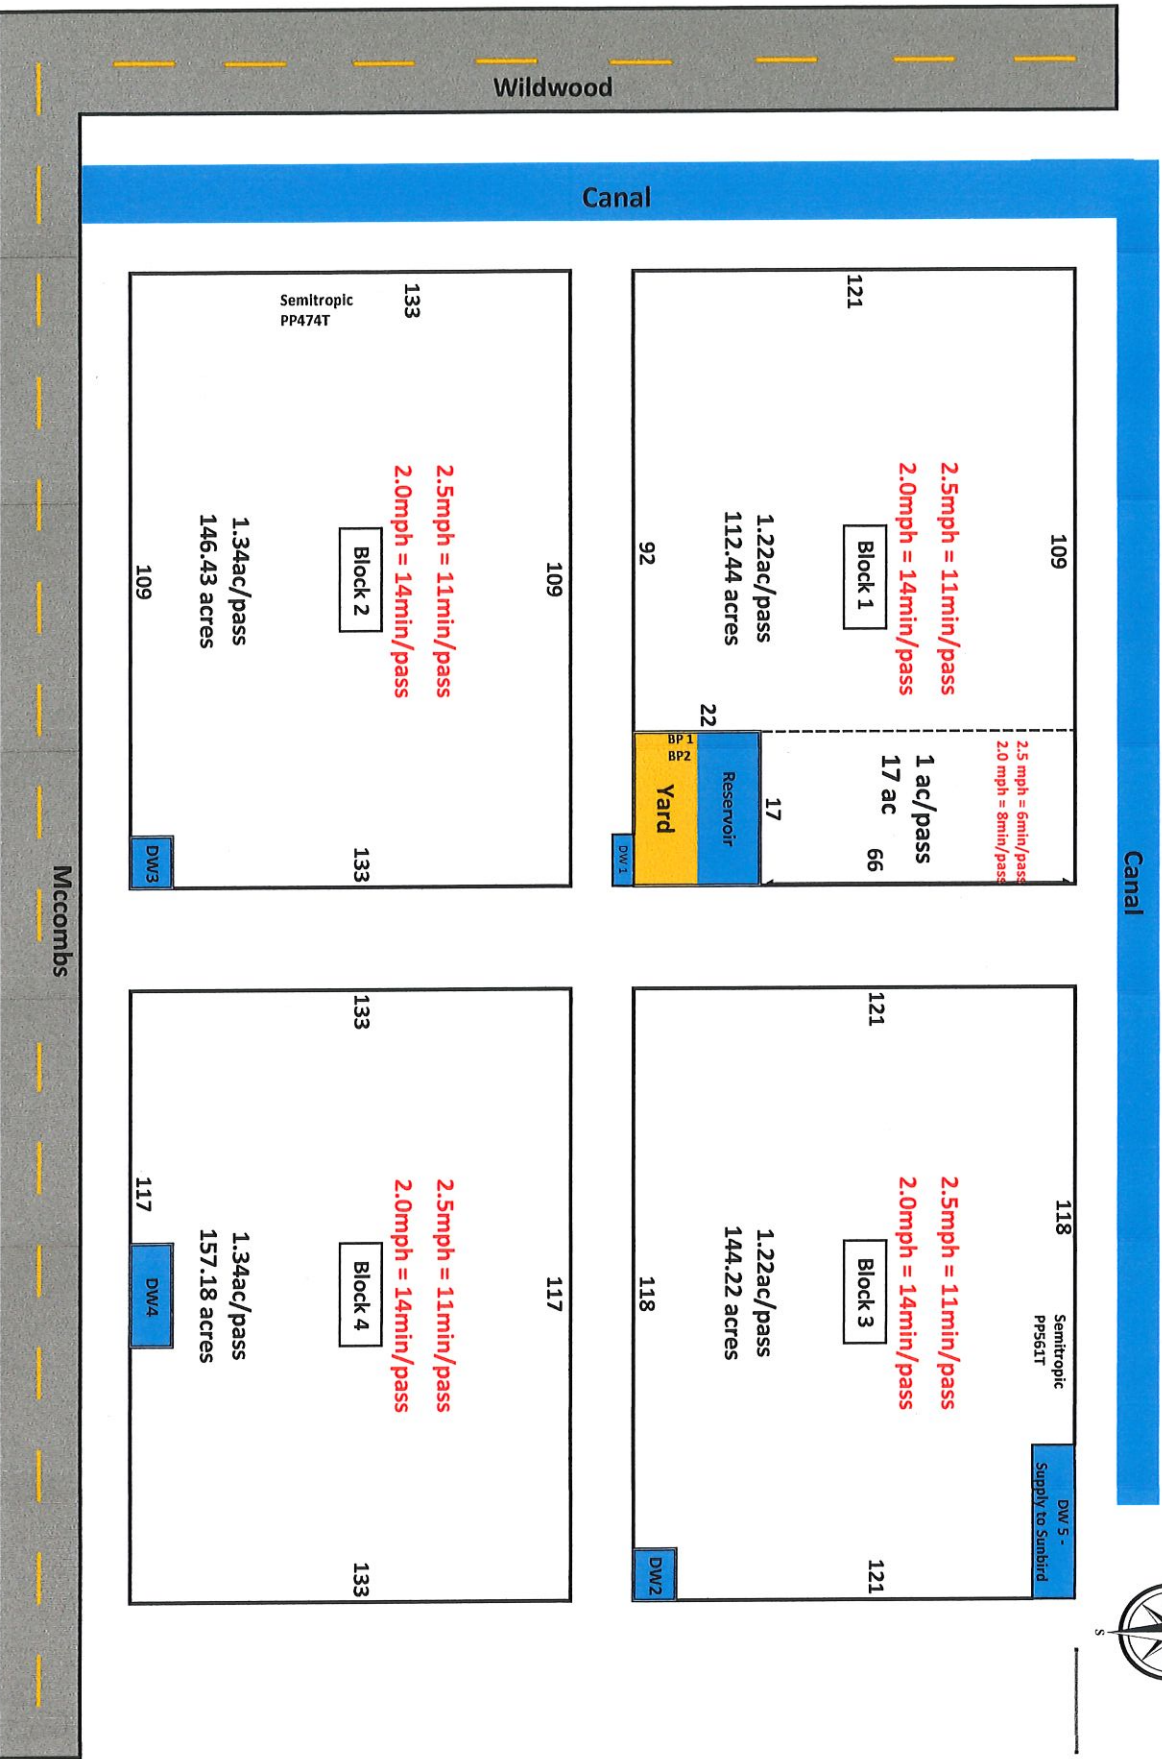

# Matador

Spacing: 22X20  
Microjet

Map Acres: 577.27  
Actual Acres: 577

Note: Planted solid / 8' rows for a total of 191.33 planted acres

\* SD TOTAL BUSINESSES \*

# Matador

Spacing: 22X20      Map Acres: 577.27  
Microjet              Actual Acres: 577