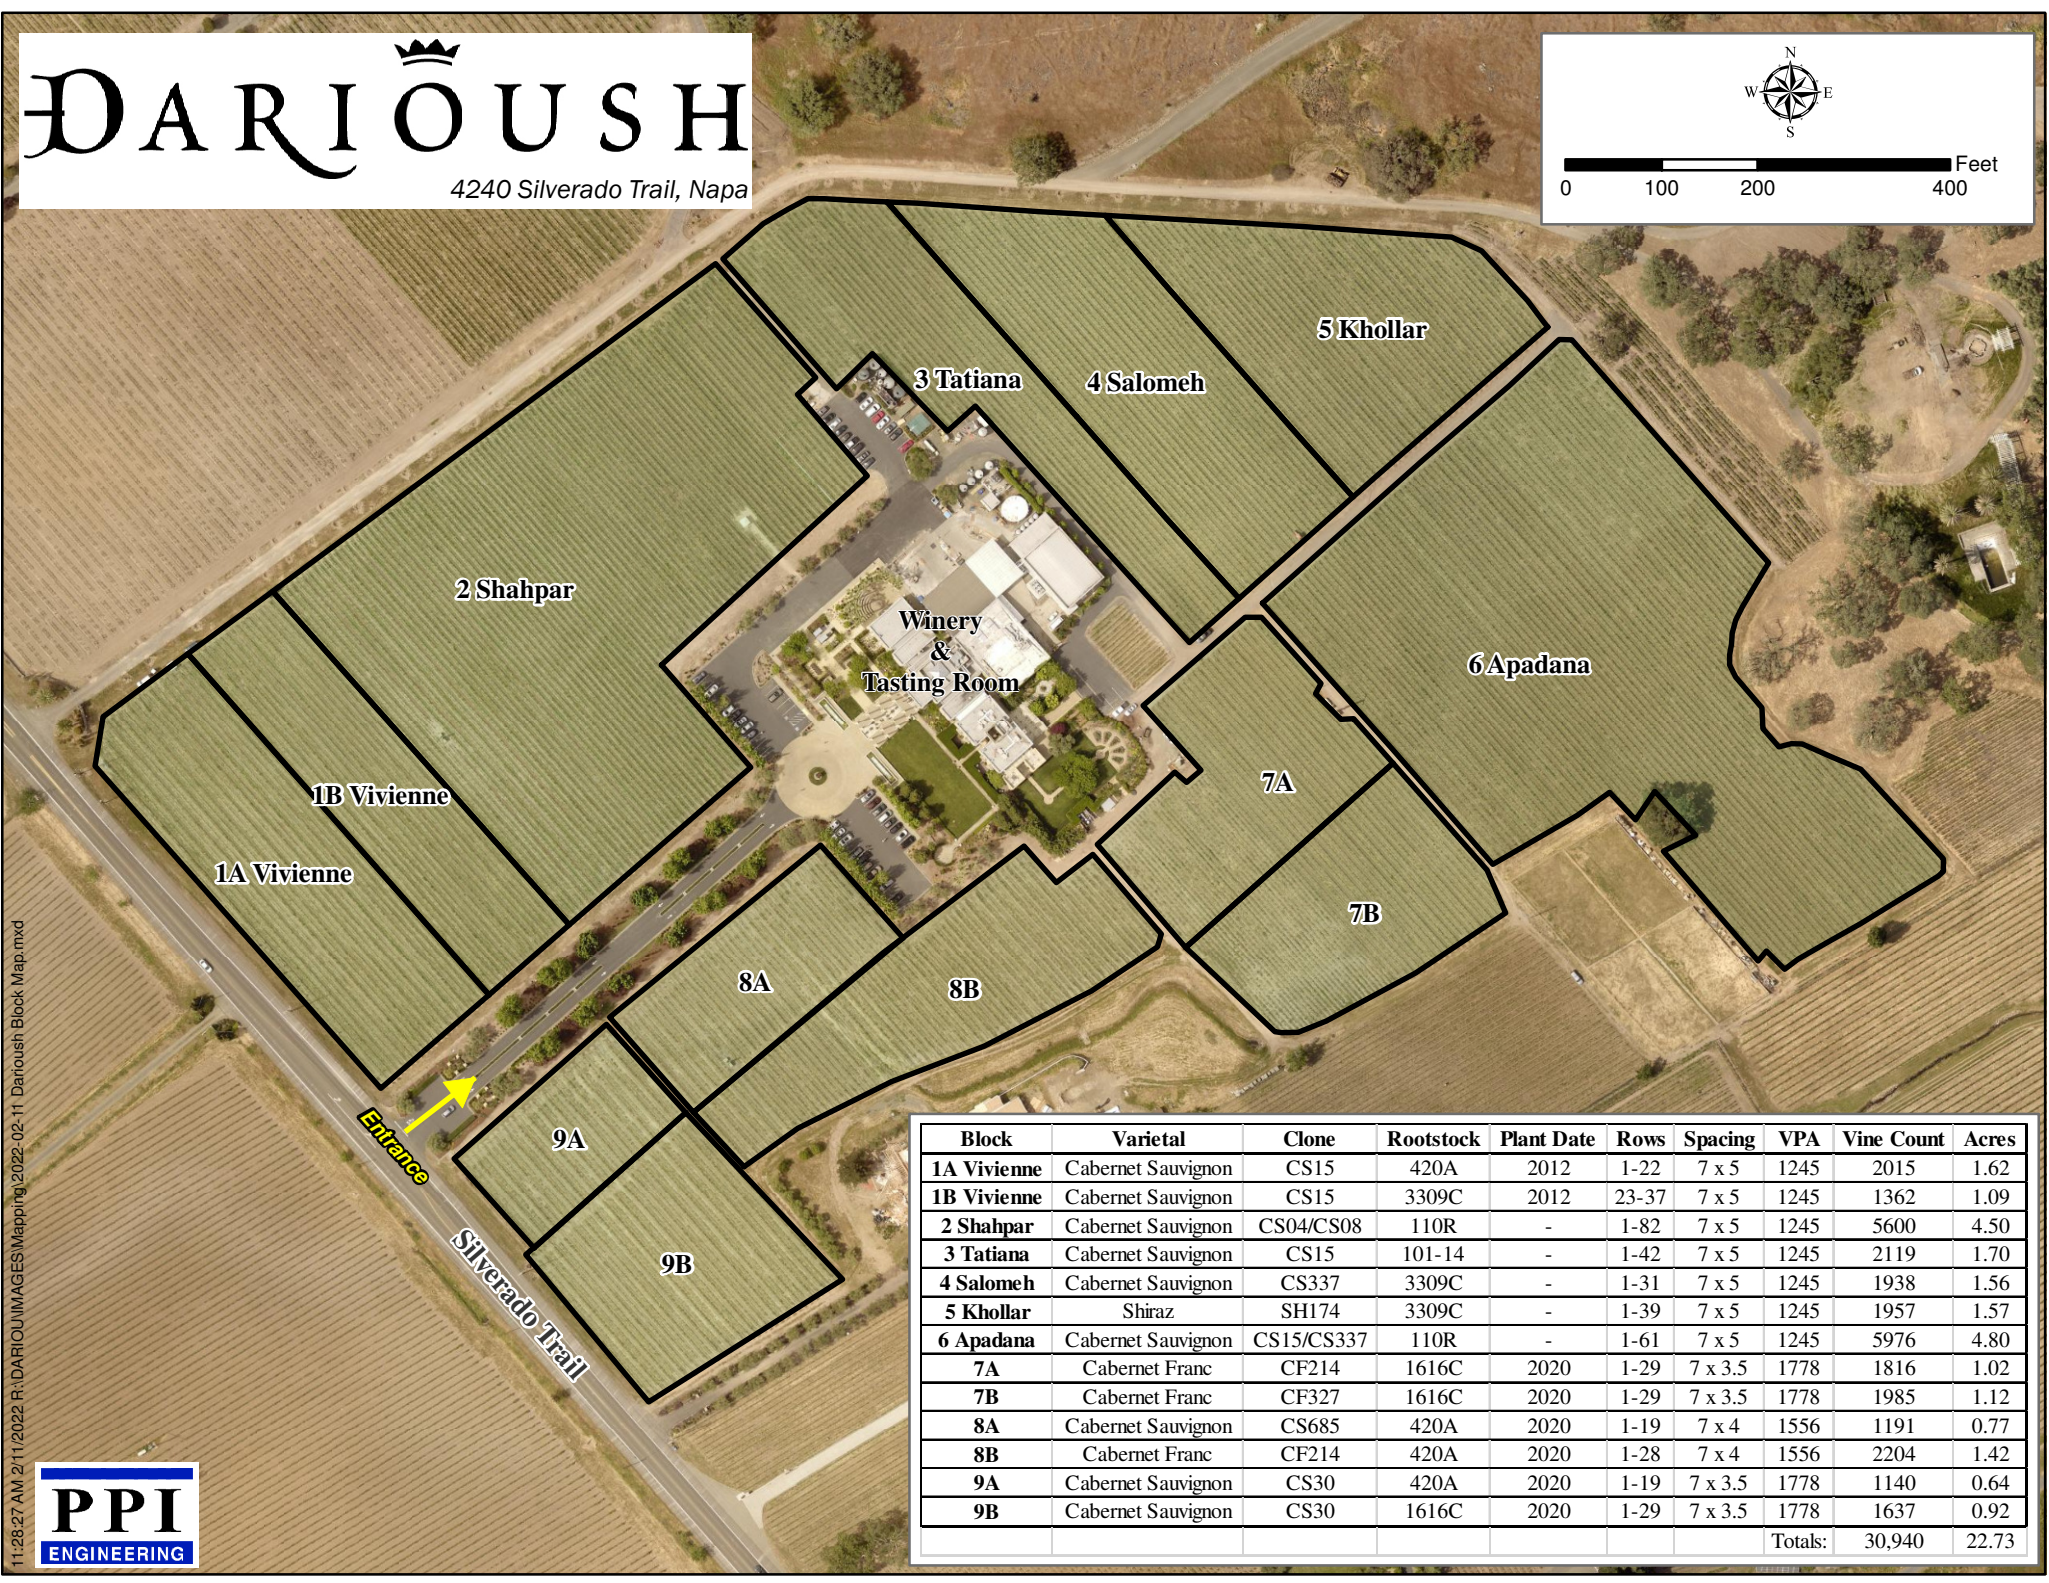

DARIOUSH

4240 Silverado Trail, Napa

0 100 200 400 Feet

Block	Varietal	Clone	Rootstock	Plant Date	Rows	Spacing	VPA	Vine Count	Acres
1A Vivienne	Cabernet Sauvignon	CS15	420A	2012	1-22	7 x 5	1245	2015	1.62
1B Vivienne	Cabernet Sauvignon	CS15	3309C	2012	23-37	7 x 5	1245	1362	1.09
2 Shahpar	Cabernet Sauvignon	CS04/CS08	110R	-	1-82	7 x 5	1245	5600	4.50
3 Tatiana	Cabernet Sauvignon	CS15	101-14	-	1-42	7 x 5	1245	2119	1.70
4 Salomeh	Cabernet Sauvignon	CS337	3309C	-	1-31	7 x 5	1245	1938	1.56
5 Khollar	Shiraz	SH174	3309C	-	1-39	7 x 5	1245	1957	1.57
6 Apadana	Cabernet Sauvignon	CS15/CS337	110R	-	1-61	7 x 5	1245	5976	4.80
7A	Cabernet Franc	CF214	1616C	2020	1-29	7 x 3.5	1778	1816	1.02
7B	Cabernet Franc	CF327	1616C	2020	1-29	7 x 3.5	1778	1985	1.12
8A	Cabernet Sauvignon	CS685	420A	2020	1-19	7 x 4	1556	1191	0.77
8B	Cabernet Franc	CF214	420A	2020	1-28	7 x 4	1556	2204	1.42
9A	Cabernet Sauvignon	CS30	420A	2020	1-19	7 x 3.5	1778	1140	0.64
9B	Cabernet Sauvignon	CS30	1616C	2020	1-29	7 x 3.5	1778	1637	0.92
							Totals:	30,940	22.73

11:28:27 AM 2/11/2022 R:\DARIOUSH\IMAGES\Mapping\2022-02-11 Darioush Block Map.mxd