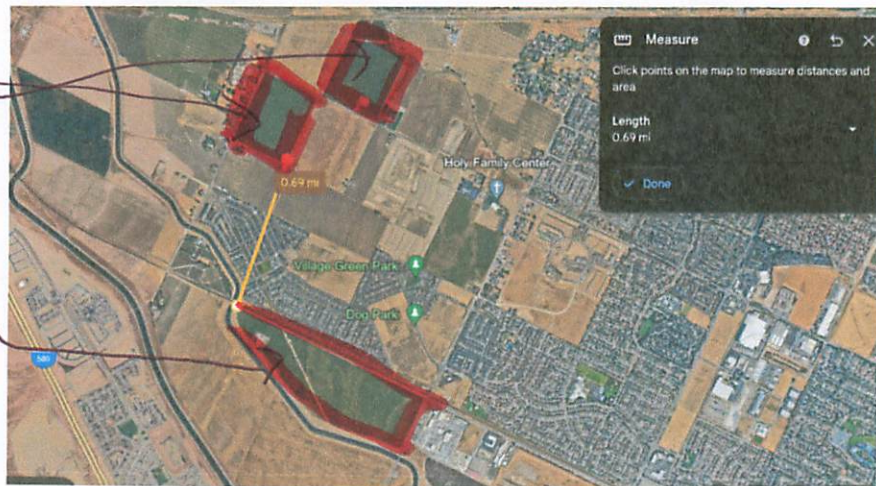

CHAHAL
FARMS

36782 2 CORRAL HOLLOW

120 29006 CORRAL HOLLOW RD TRACY

- RED – PROPERTY LINE
- BLUE – WATER
- GREEN – COVER CROPS
- ORANGE – OPEN/HEDGEROW

Distance of 3 orchards

- Corral Hollow
- Valipico 1
- Valipico 2

RED - PROPERTY LINE
BLUE - WATER
GREEN - COVER CROPS
ORANGE - OPEN/HEDGEROW

CHAHAL FARMS 36782 6 VALPICO #2 12568 VALPICO RD, TRACY 60

CHAHAL FARMS 36782 3 (LAMMERS) VALPICO #1 12568 VALPICO RD TRACY 55

CHAHAL FARMS

36782 4 LATHROP

416 12965 S. MANTHEY RD. LATHROP

RED - PROPERTY LINE
BLUE - WATER
GREEN - COVER CROPS
ORANGE - OPEN/HEDGEROW

ОБЪЯВЛЕНИЕ
ОБЪЯВЛЕНИЕ
ОБЪЯВЛЕНИЕ
ОБЪЯВЛЕНИЕ

ОБЪЯВЛЕНИЕ

ОБЪЯВЛЕНИЕ

ОБЪЯВЛЕНИЕ

ОБЪЯВЛЕНИЕ

ОБЪЯВЛЕНИЕ

Orchards & * are 1/4 mile apart

RED - PROPERTY LINE
 BLUE - WATER
 GREEN - COVER CROPS
 ORANGE - OPEN/HEDGE/ROW

CHAHAL FARMS 36782 8 MCHENRY-LADD NW CORNER OF MCHENRY AVE. AND LADD RD. MODesto 106.8