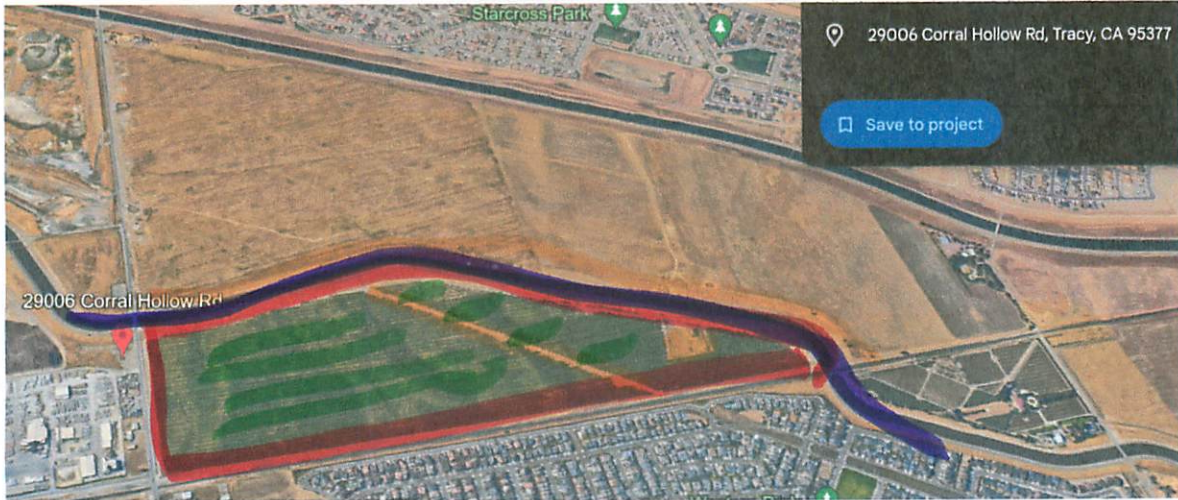

CHAHAL
FARMS

36782 2 CORRAL HOLLOW

120 29006 CORRAL HOLLOW RD TRACY

- RED – PROPERTY LINE
- BLUE – WATER
- GREEN – COVER CROPS
- ORANGE – OPEN/HEDGEROW

Distance of 3 orchards

- Corral Hollow
- Valipico 1
- Valipico 2

RED - PROPERTY LINE
BLUE - WATER
GREEN - COVER CROPS
ORANGE - OPEN/HEDGEROW

CHAHAL FARMS 36782 6 VALPICO #2 12568 VALPICO RD, TRACY 60

CHAHAL FARMS 36782 3 (LAMMERS) VALPICO #1 12568 VALPICO RD TRACY 55

CHAHAL FARMS

36782 4 LATHROP

416 12965 S. MANTHEY RD. LATHROP

RED - PROPERTY LINE
BLUE - WATER
GREEN - COVER CROPS
ORANGE - OPEN/HEDGEROW

ОБЪЯВЛЕНИЕ
ОБЪЯВЛЕНИЕ
ОБЪЯВЛЕНИЕ
ОБЪЯВЛЕНИЕ

ОБЪЯВЛЕНИЕ

ОБЪЯВЛЕНИЕ

ОБЪЯВЛЕНИЕ

ОБЪЯВЛЕНИЕ

ОБЪЯВЛЕНИЕ

Orchards & * are 1/4 mile apart

RED - PROPERTY LINE
 BLUE - WATER
 GREEN - COVER CROPS
 ORANGE - OPEN/HEDGE/ROW

CHAHAL FARMS 36782 8 MCHENRY-LADD NW CORNER OF MCHENRY AVE. AND LADD RD. MODesto 106.8